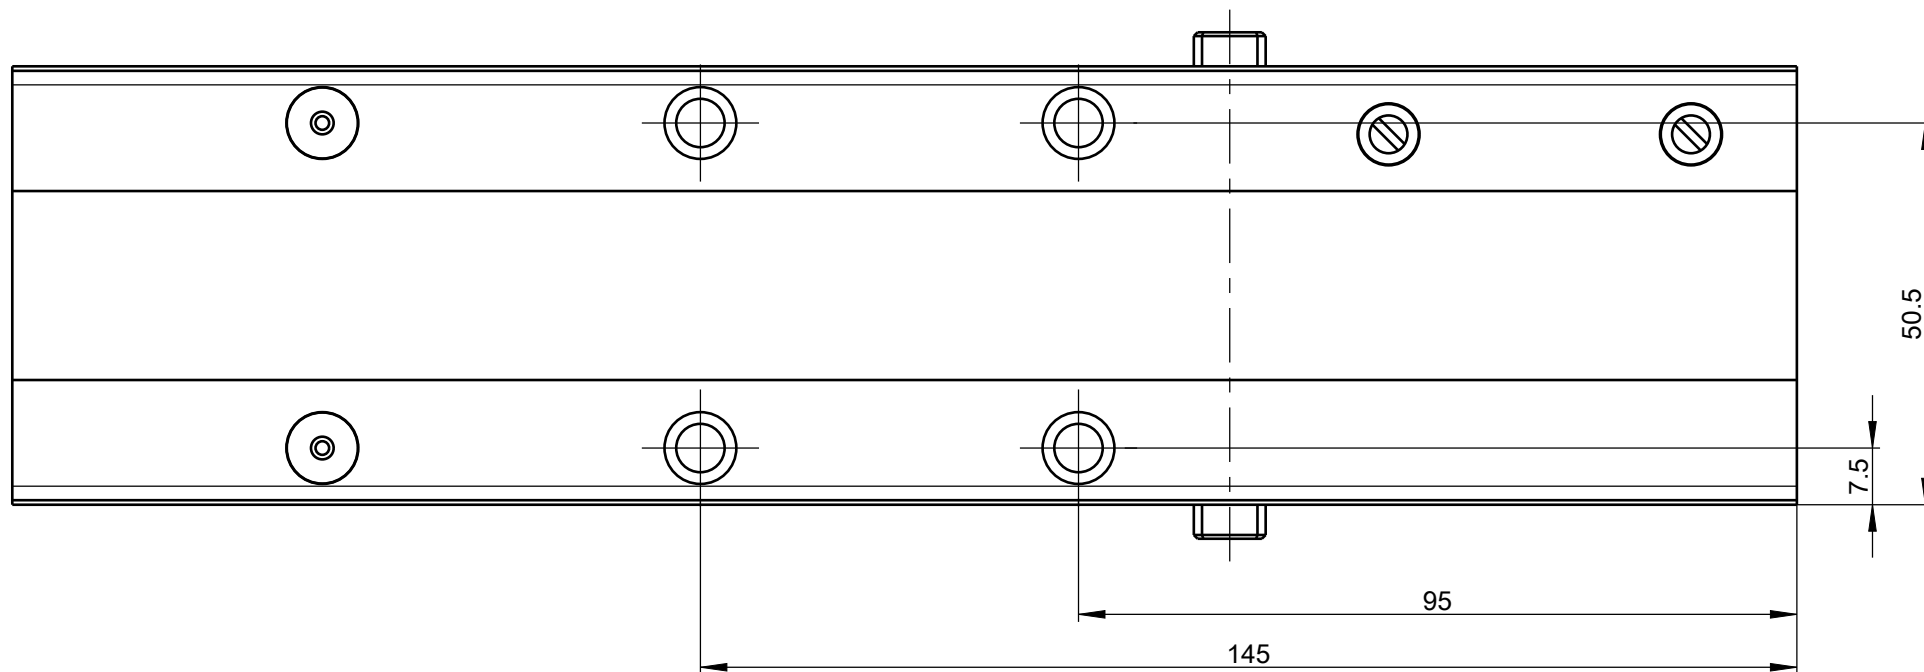

9-42020-00-0 1x

Innensechskantschlüssel SW5 1x

6-32108-01-0 1x

9-42014-00-0 2x

9-42015-00-0 1x

<b>GU</b>		
<b>K-17983-00-0</b>		
Scale 1:1		
Draft	06.05.2022	Dr